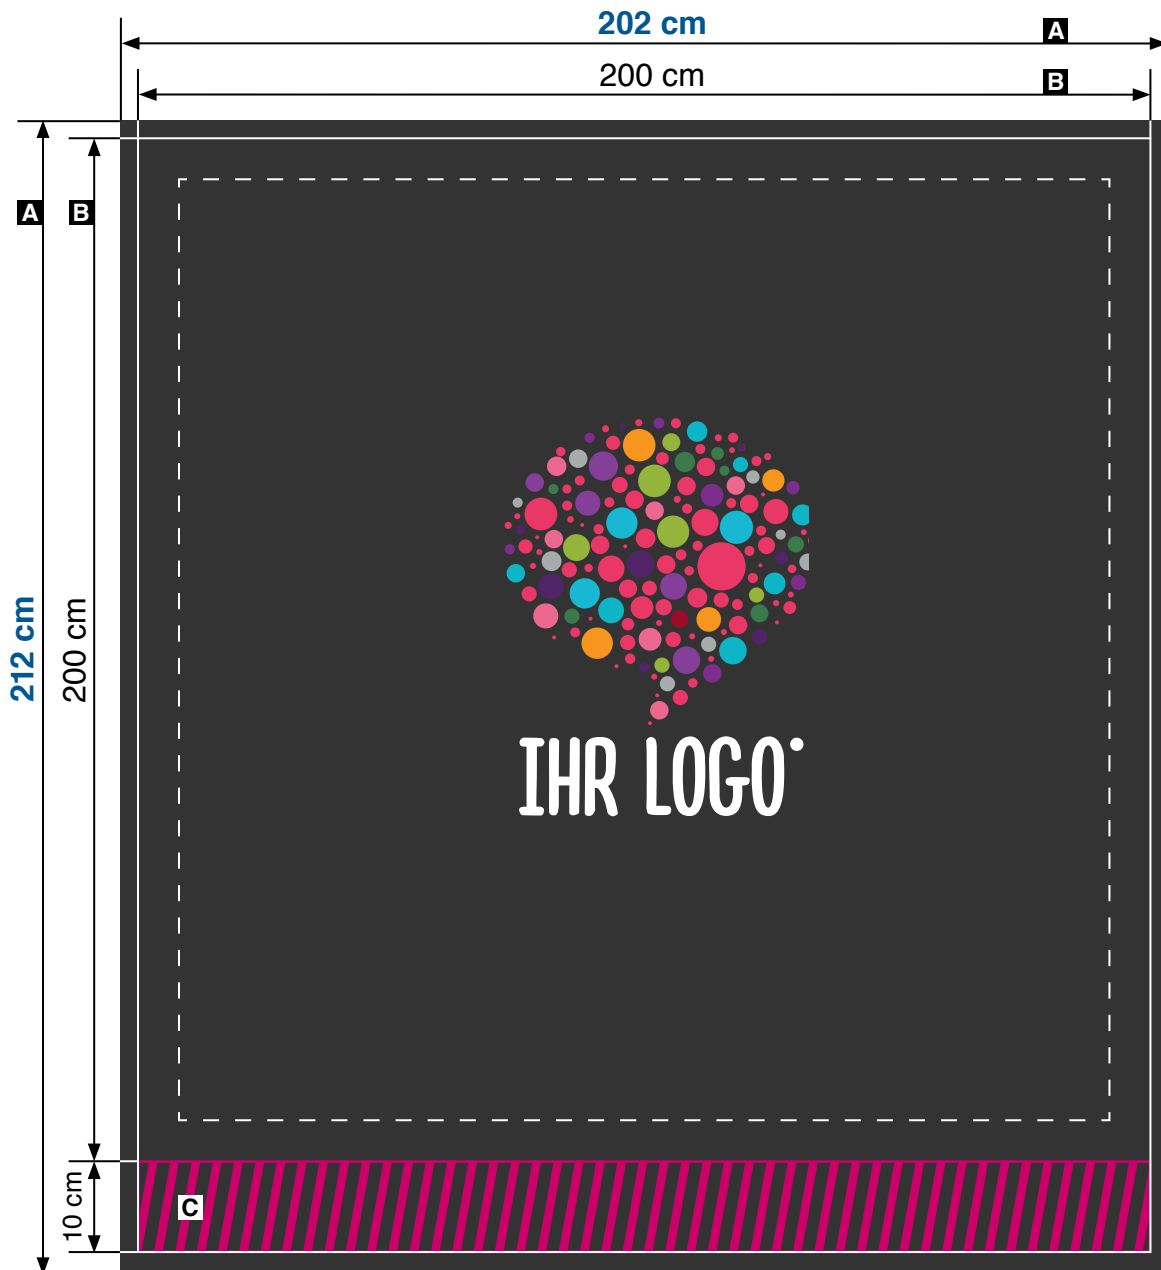

XXL-Roll-Up als Rückwand für Videokonferenzen

150x200 cm

www.erlerundpless-shop.de

ERLER+
PLESS

Die Zeichnungen sind nicht maßstabsgetreu.

Beschnittzugabe (z): 2,0 cm
Sicherheitsabstand (s): 3,0 cm

- A** Datenformat
- B** Endformat
- C** Nicht sichtbarer Bereich

Dateiformat: PDF/X-4
Mindestauflösung: 100 dpi (Maßstab 1:1)

Bitte geben Sie bei der Erzeugung Ihrer Druckdaten keine Schnittmarken, Passermarken oder Ähnliches mit aus.

Im Digitaldruck sind keine Sonderfarben möglich.

XXL-Roll-Up als Rückwand für Videokonferenzen

200x200 cm

www.erlerundpless-shop.de

ERLER+
PLESS

Die Zeichnungen sind nicht maßstabsgetreu.

Beschnittzugabe (z): 2,0 cm

Sicherheitsabstand (s): 3,0 cm

A Datenformat